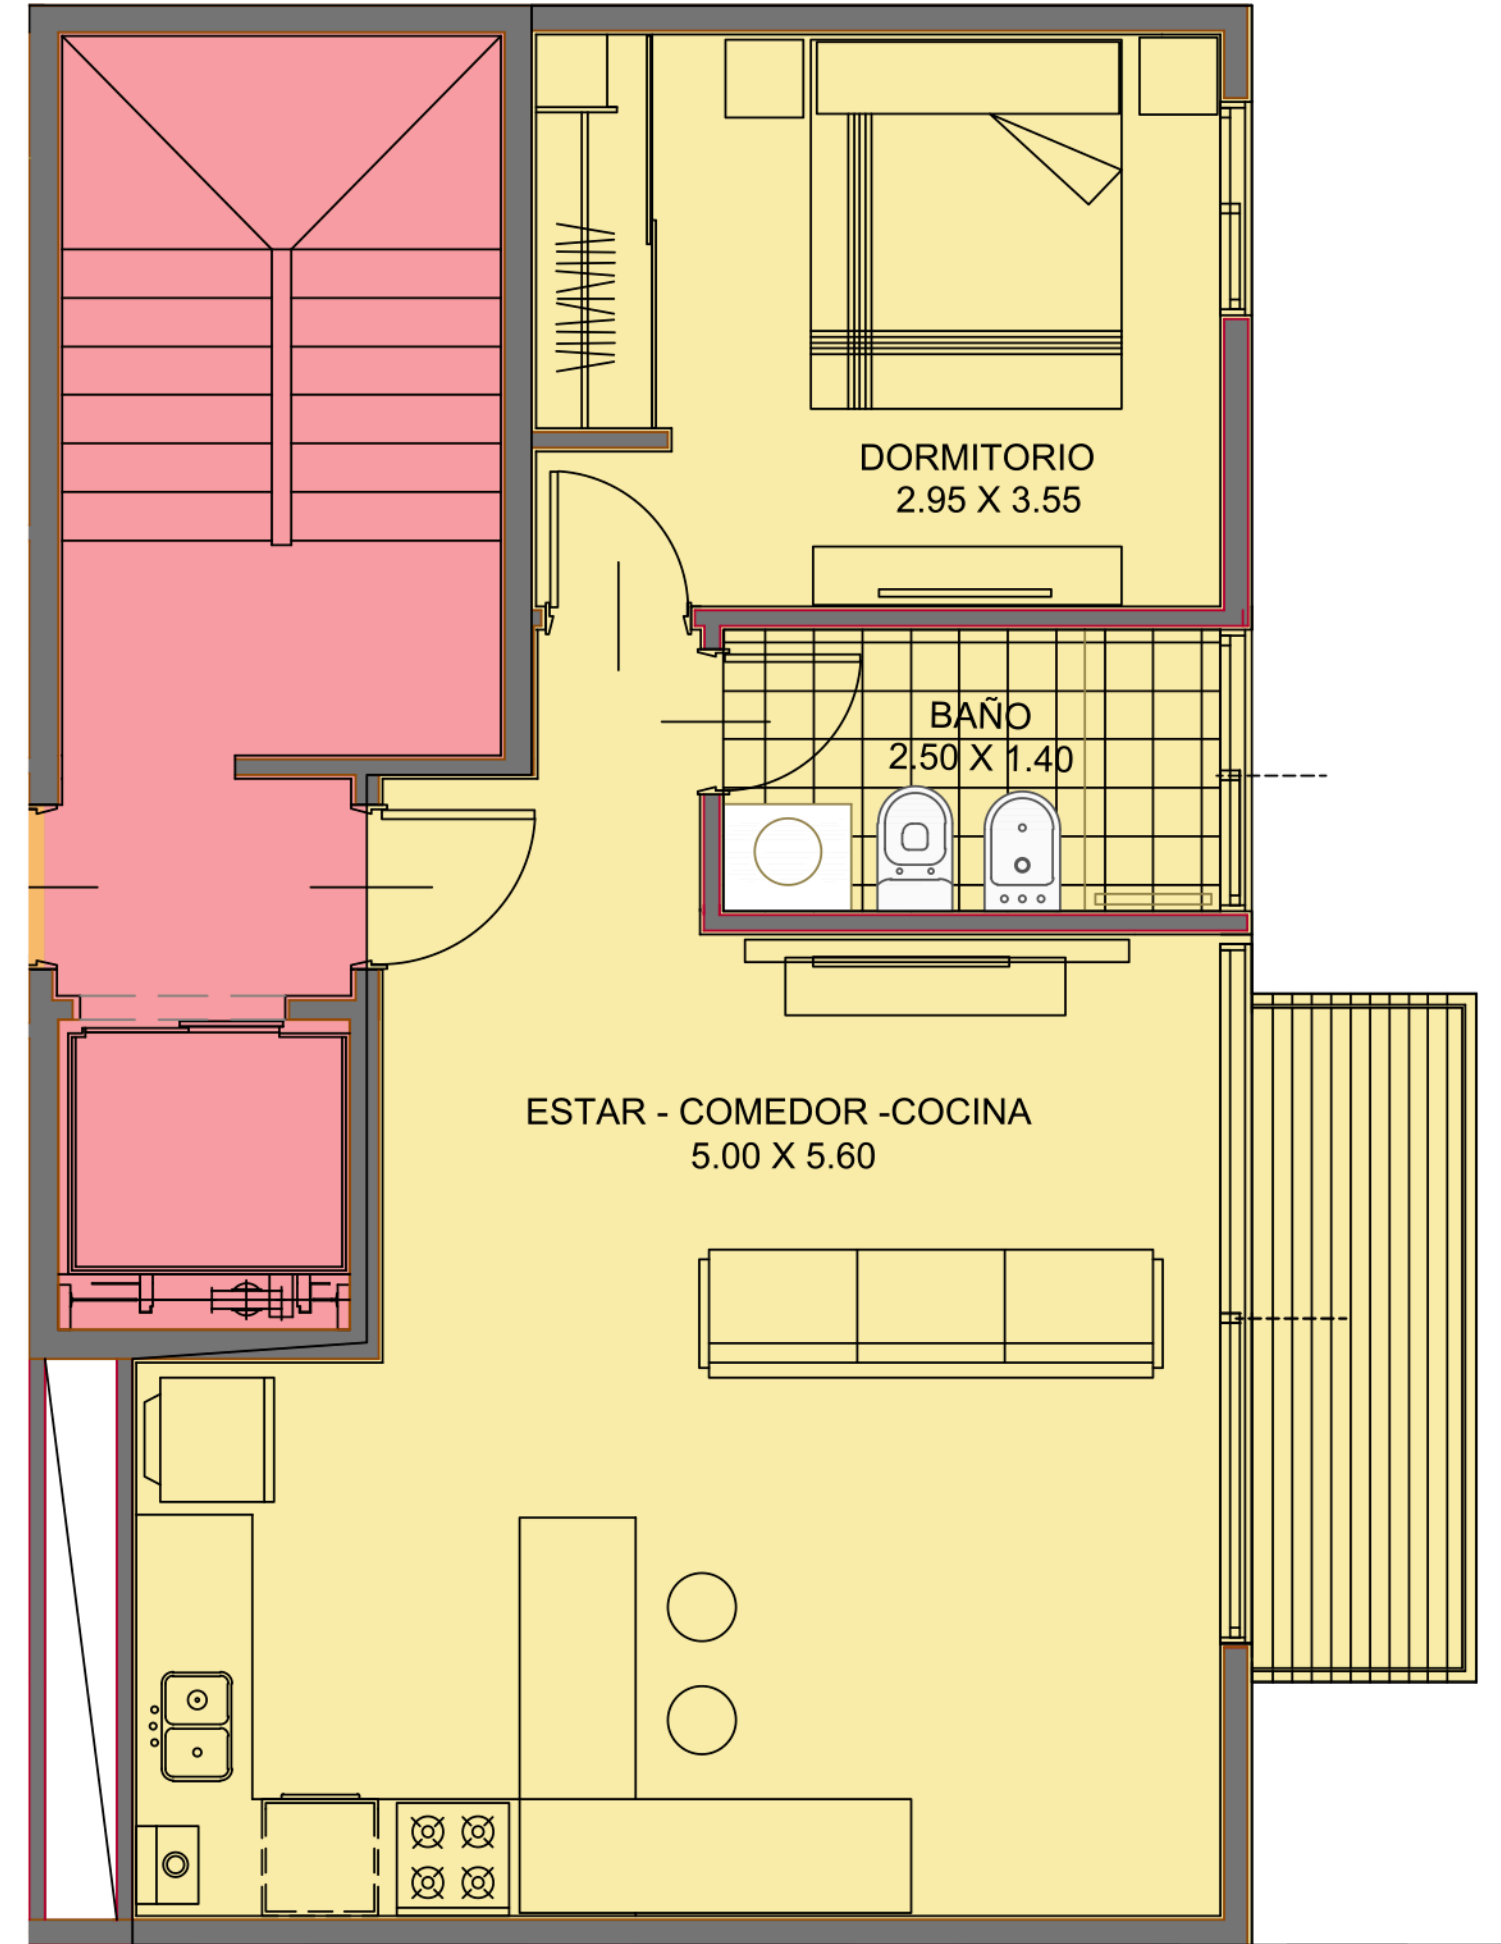

TIPOLOGÍA B