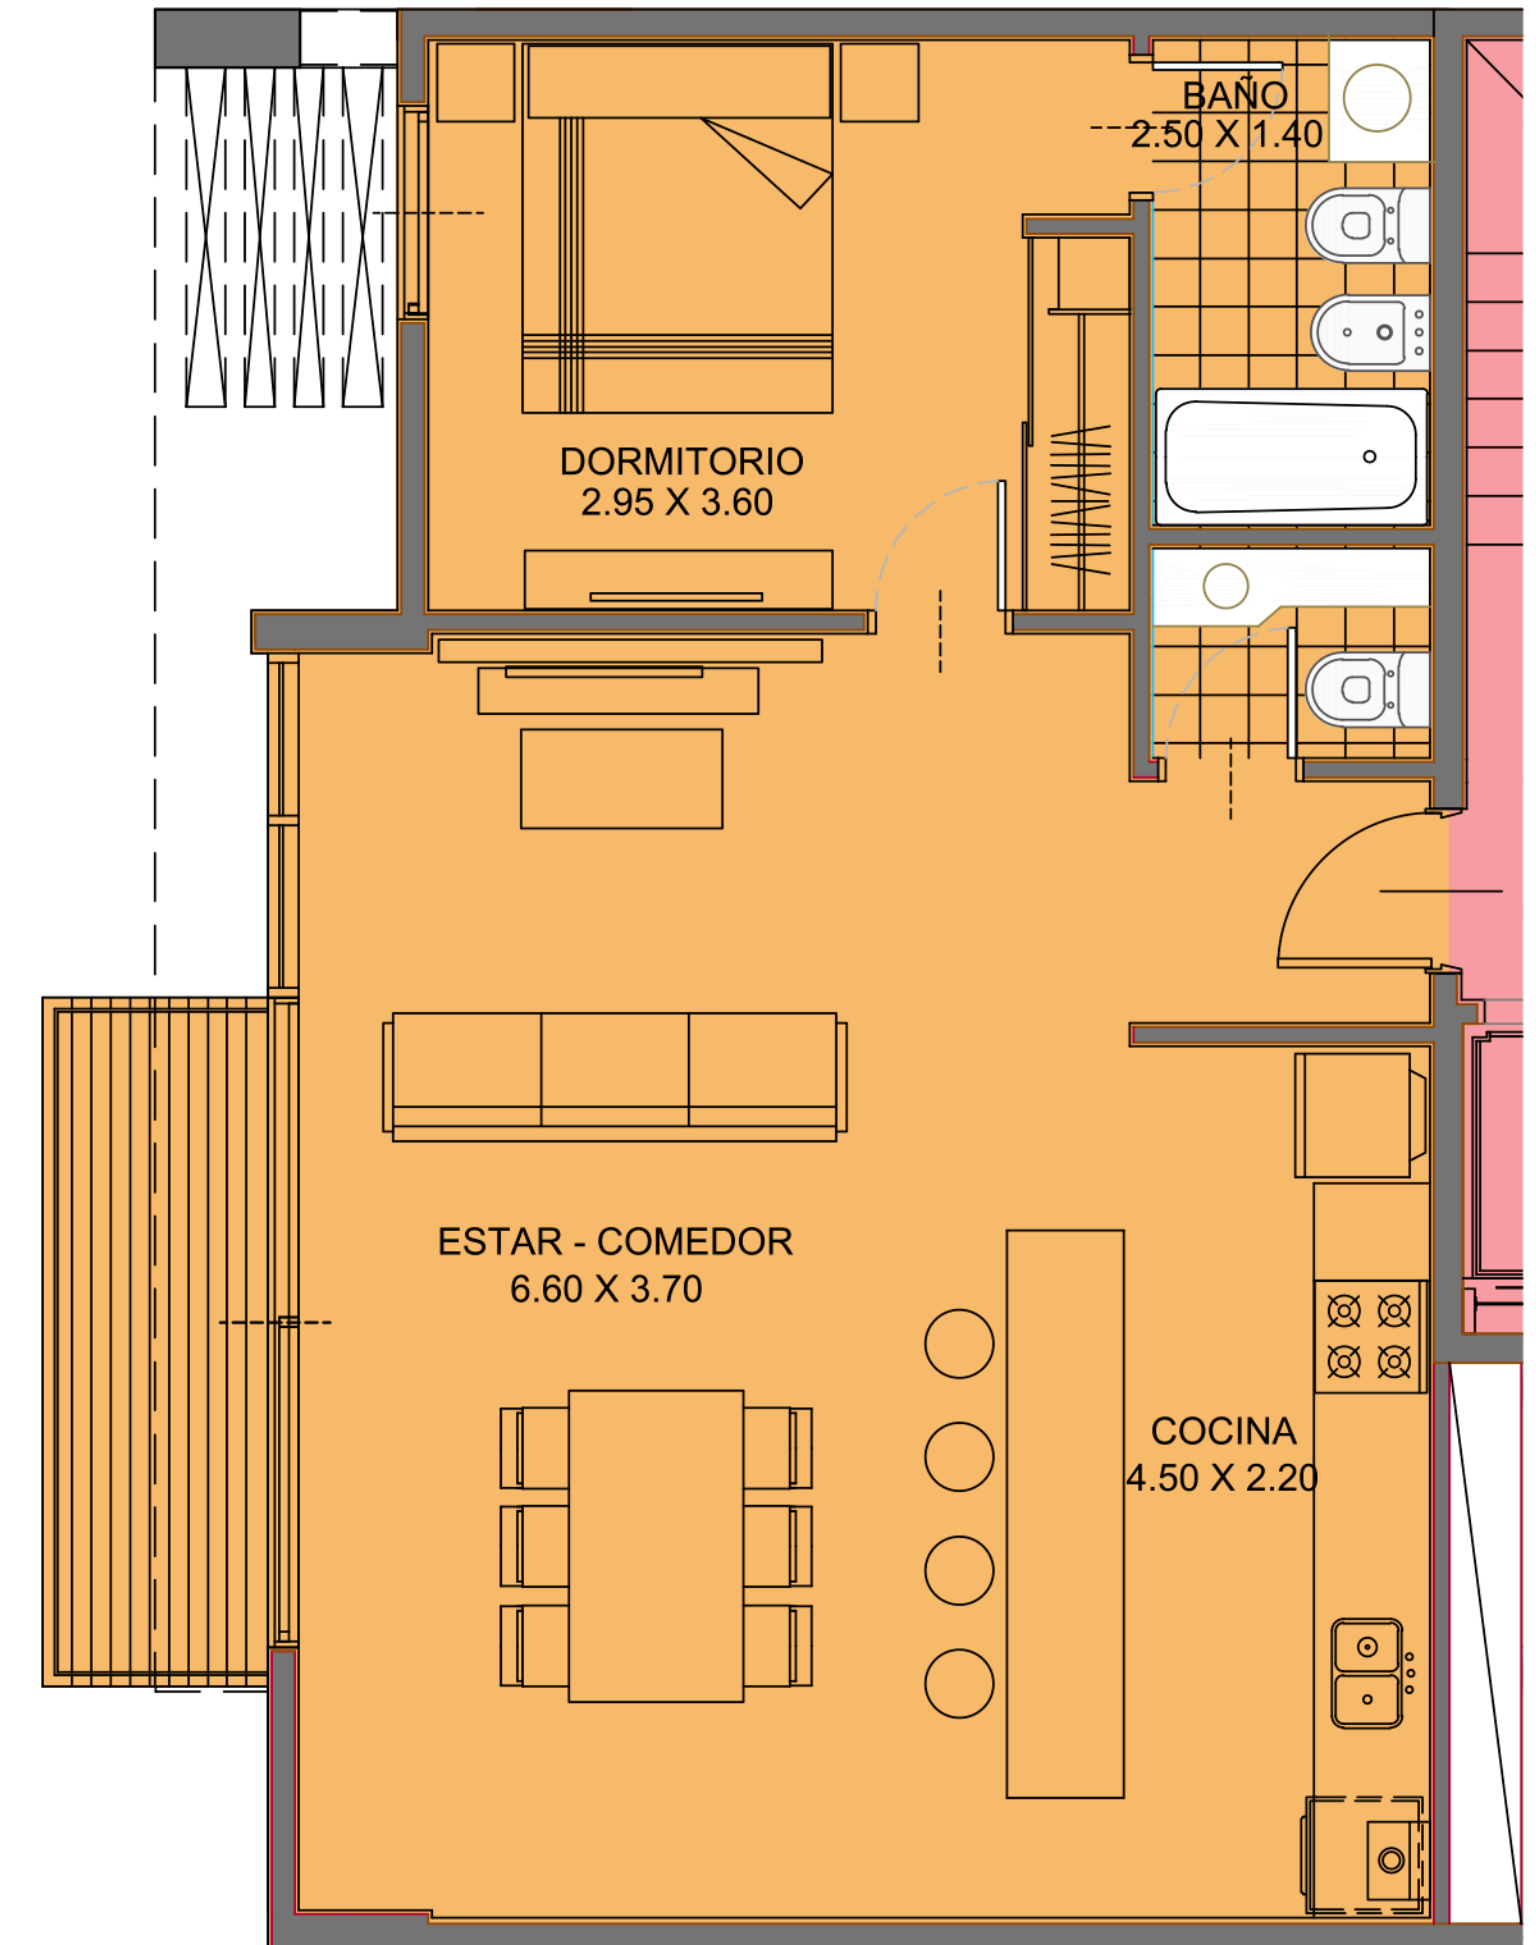

---

RIVADAVIA 271, TEMPERLEY.

Departamentos de 2 ambientes

## TIPOLOGÍA A

- . Departamentos de **55 m<sup>2</sup> + balcón.**
- . Baño completo **en suite.**
- . Toilette de recepción.
- . Amplia cocina integrada.
- . Gran estar comedor con **amplias posibilidades de uso.**

## TIPOLOGÍA A

Departamentos de 2 ambientes  
**TIPOLOGÍA B**

- . Departamentos de **42 m<sup>2</sup> + balcón.**
- . Baño completo.
- . Amplia cocina integrada.
- . Estar comedor **amplio y luminoso.**